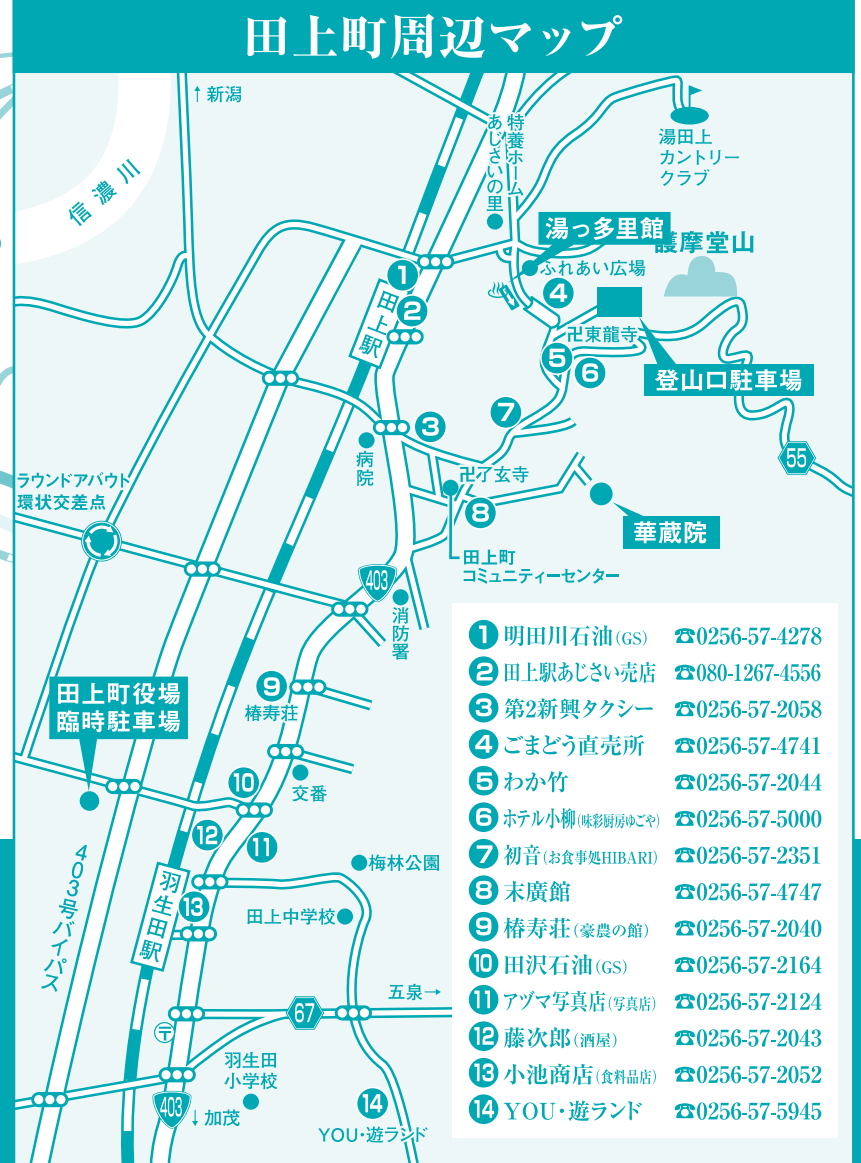

あじさいまつり

第40回
護摩堂山 湯田上温泉

ご案内図

2019年
6月22日(土) ~
7月20日(土)

田上町周辺マップ

- ① 明田川石油 (GS) ☎0256-57-4278
- ② 田上駅あじさい売店 ☎080-1267-4556
- ③ 第2新興タクシー ☎0256-57-2058
- ④ ごまどう直売所 ☎0256-57-4741
- ⑤ わか竹 ☎0256-57-2044
- ⑥ ホテル小柳 (味彩厨房ごや) ☎0256-57-5000
- ⑦ 初音 (お食事処HIBARI) ☎0256-57-2351
- ⑧ 末廣館 ☎0256-57-4747
- ⑨ 椿寿荘 (豪農の館) ☎0256-57-2040
- ⑩ 田沢石油 (GS) ☎0256-57-2164
- ⑪ アヅマ写真店 (写真店) ☎0256-57-2124
- ⑫ 藤次郎 (酒屋) ☎0256-57-2043
- ⑬ 小池商店 (食料品店) ☎0256-57-2052
- ⑭ YOU・遊ランド ☎0256-57-5945

6月30日(日) シャトルバス運行します!!

※近くの駐車場が不足するため、田上町役場を臨時駐車場として開放し、シャトルバスを運行します。また、6月30日(日)は護摩堂山登山口駐車場がイベント会場となるため駐車できません。シャトルバスまたは公共交通機関をご利用ください。

田上町役場
臨時駐車場

田上駅

湯っ多里館前
(ふれあい広場)
(駐車場向い)

AM9:30~
PM4:00までの間、
随時運転いたします。