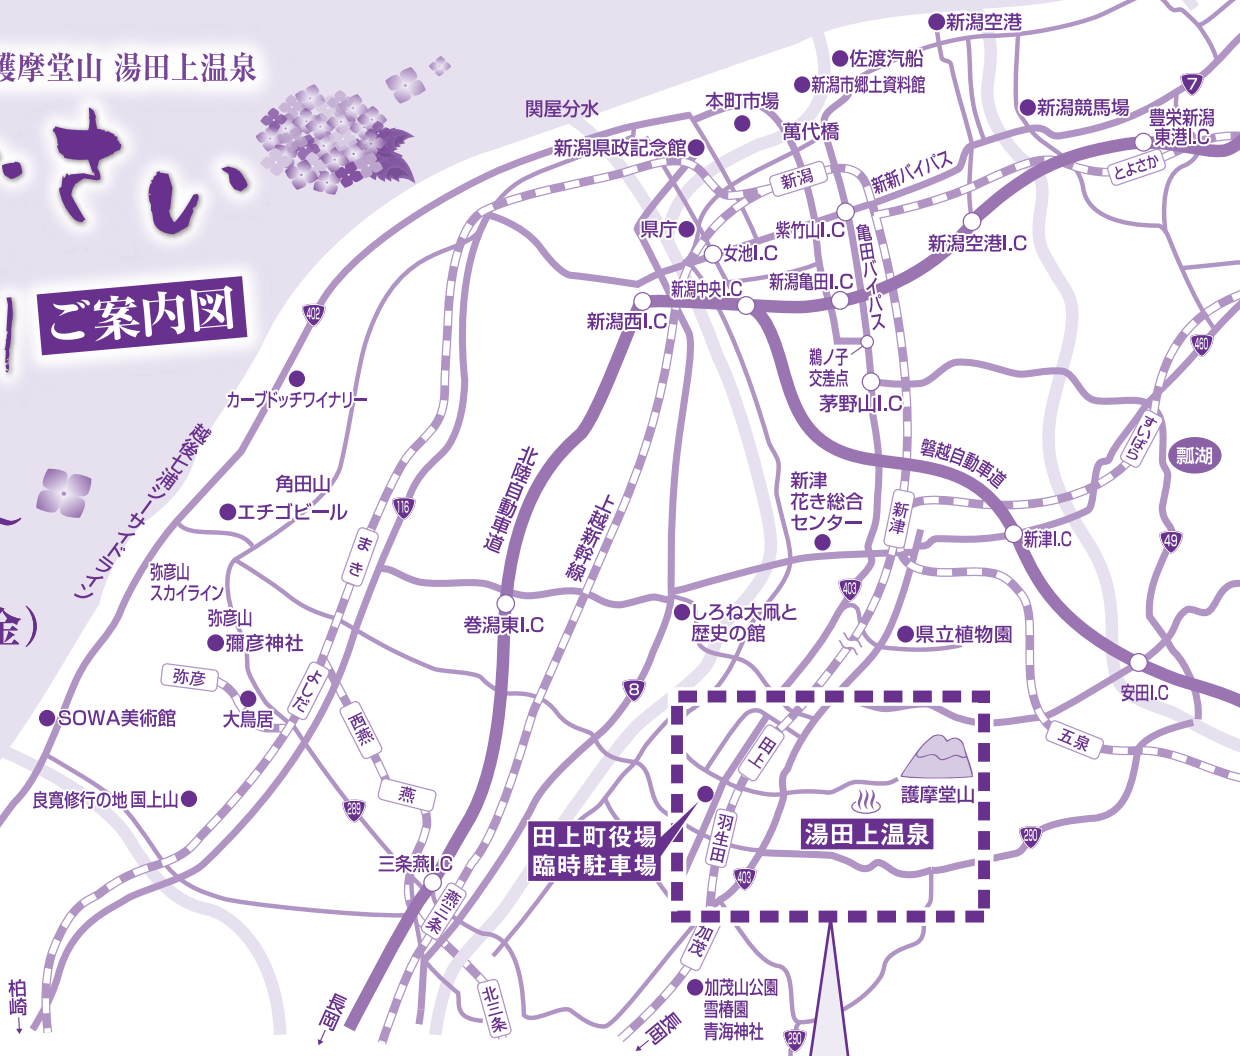

第39回 護摩堂山 湯田上温泉

あじさいまつり

ご案内図

2018.

6/23(土)~

7/20(金)

6月30日(土)
7月 1日(日)
シャトルバス
運行します!!

※近くの駐車場が不足の為、
田上町役場を臨時駐車場として開放し、
シャトルバスを運行します。ぜひご利用ください。

AM10:00~PM4:30までの間、
随時運転いたします。

田上町周辺マップ

1 明田川石油 (GS)	☎0256-57-4278
2 田上駅あじさい売店	☎080-1267-4556
3 麺食堂くりや (食堂)	☎0256-57-3341
4 第2新興タクシー	☎0256-57-2058
5 ごまどう直売所	☎0256-57-4741
6 わか竹	☎0256-57-2044
7 ホテル小柳 (味彩厨房ゆこや)	☎0256-57-5000
8 初音 (お食事処HIBARI)	☎0256-57-2351
9 未廣館	☎0256-57-4747
10 中益商店 (GS)	☎0256-57-2342
11 椿寿荘 (豪農の館)	☎0256-57-2040
12 田沢石油 (GS)	☎0256-57-2164
13 アヅマ写真店 (写真店)	☎0256-57-2124
14 藤次郎 (酒屋)	☎0256-57-2043
15 小池商店 (食料品店)	☎0256-57-2052
16 YOU・遊ランド	☎0256-57-5945