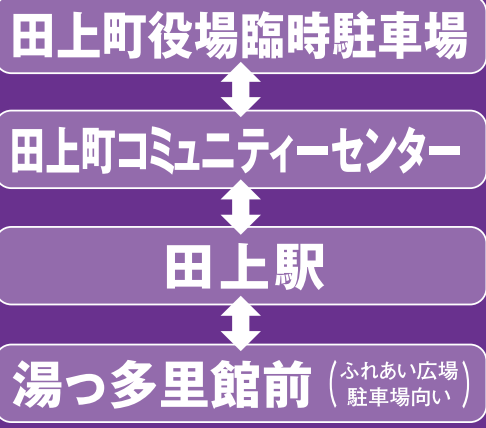

第39回 護摩堂山 湯田上温泉

あじさいまつり

ご案内図

2018.

6/23(土)~

7/20(金)

6月30日(土)
7月 1日(日)
シャトルバス
運行します!!

※近くの駐車場が不足の為、
田上町役場を臨時駐車場として開放し、
シャトルバスを運行します。ぜひご利用ください。